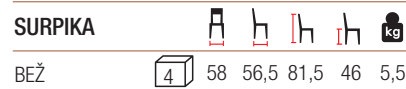

NOVO

LEON

SURPIKA

SURPIKA

LIMON

ZELENA

LIMON

ANTRACIT

NOVO

LIMON

ŽUTA