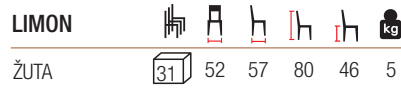

NOVO

LIMON

ŽUTA